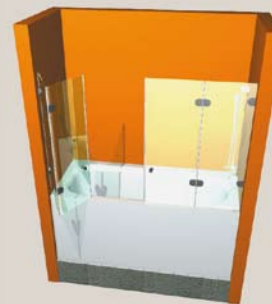

Шторка на ванну DPS-19

Шторка на ванну складного типа.

Установка шторки: На всю ванну. Регулировка отсутствует.

Стекло безопасное 8 мм:

Прозрачное, Матовое.

Фурнитура: Хром

Стандартные размеры:

1500*1400

1700*1400