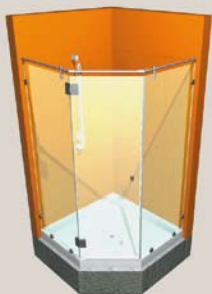

Особенности:

Совместимость с поддонами

800*800, 900*900 (поддон приобретается отдельно)

Стандартные размеры:

790*790*1900

890*890*1900

Душевой уголок DPS-6

Душевой уголок с двумя неподвижными частями 135°